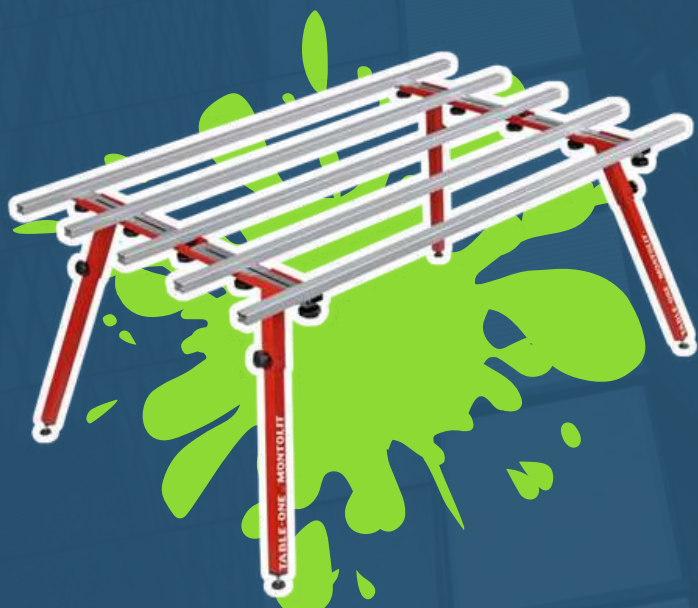

IN OFFERTA SOLO FINO AL 28 APRILE

TABLE ONE MONTOLIT

€ 644,9 IVA
INCL.

PER I PIASTRELLISTI

Garden
HOUSE
Al fianco di chi immagina casa

DURAFLEX IMPER C2TE 25 KG BUFFA

DURAFLEX IMPER è un adesivo cementizio ad alte prestazioni, ideale per la posa interna ed esterna di piastrelle ceramiche di ogni tipo e formato, inclusi grandi formati e materiali inassorbenti come gres porcellanato e klinker. Garantisce elevata adesione e affidabilità su intonaci, massetti tradizionali o premiscelati e sistemi radianti. La sua formulazione assicura lavorabilità ottimale, resistenza all'umidità e durabilità nel tempo, rendendolo perfetto per applicazioni anche in condizioni di cantiere impegnative.

Salva il numero in rubrica!
393 93 27 695

IN OFFERTA SOLO FINO AL 28 APRILE

DURAFLEX IMPER C2TE
25 KG
BUFFA

€ 15,9 IVA
INCL.

PER I PIASTRELLISTI

SUPERLIFT E-POWER | Sollevatore Lastre Ceramiche MONTOLIT

Pensato per la posa dei grandi formati, Superlift E-Power consente di lavorare in modo **più sicuro, preciso ed efficiente**, riducendo drasticamente lo sforzo fisico dell'operatore.